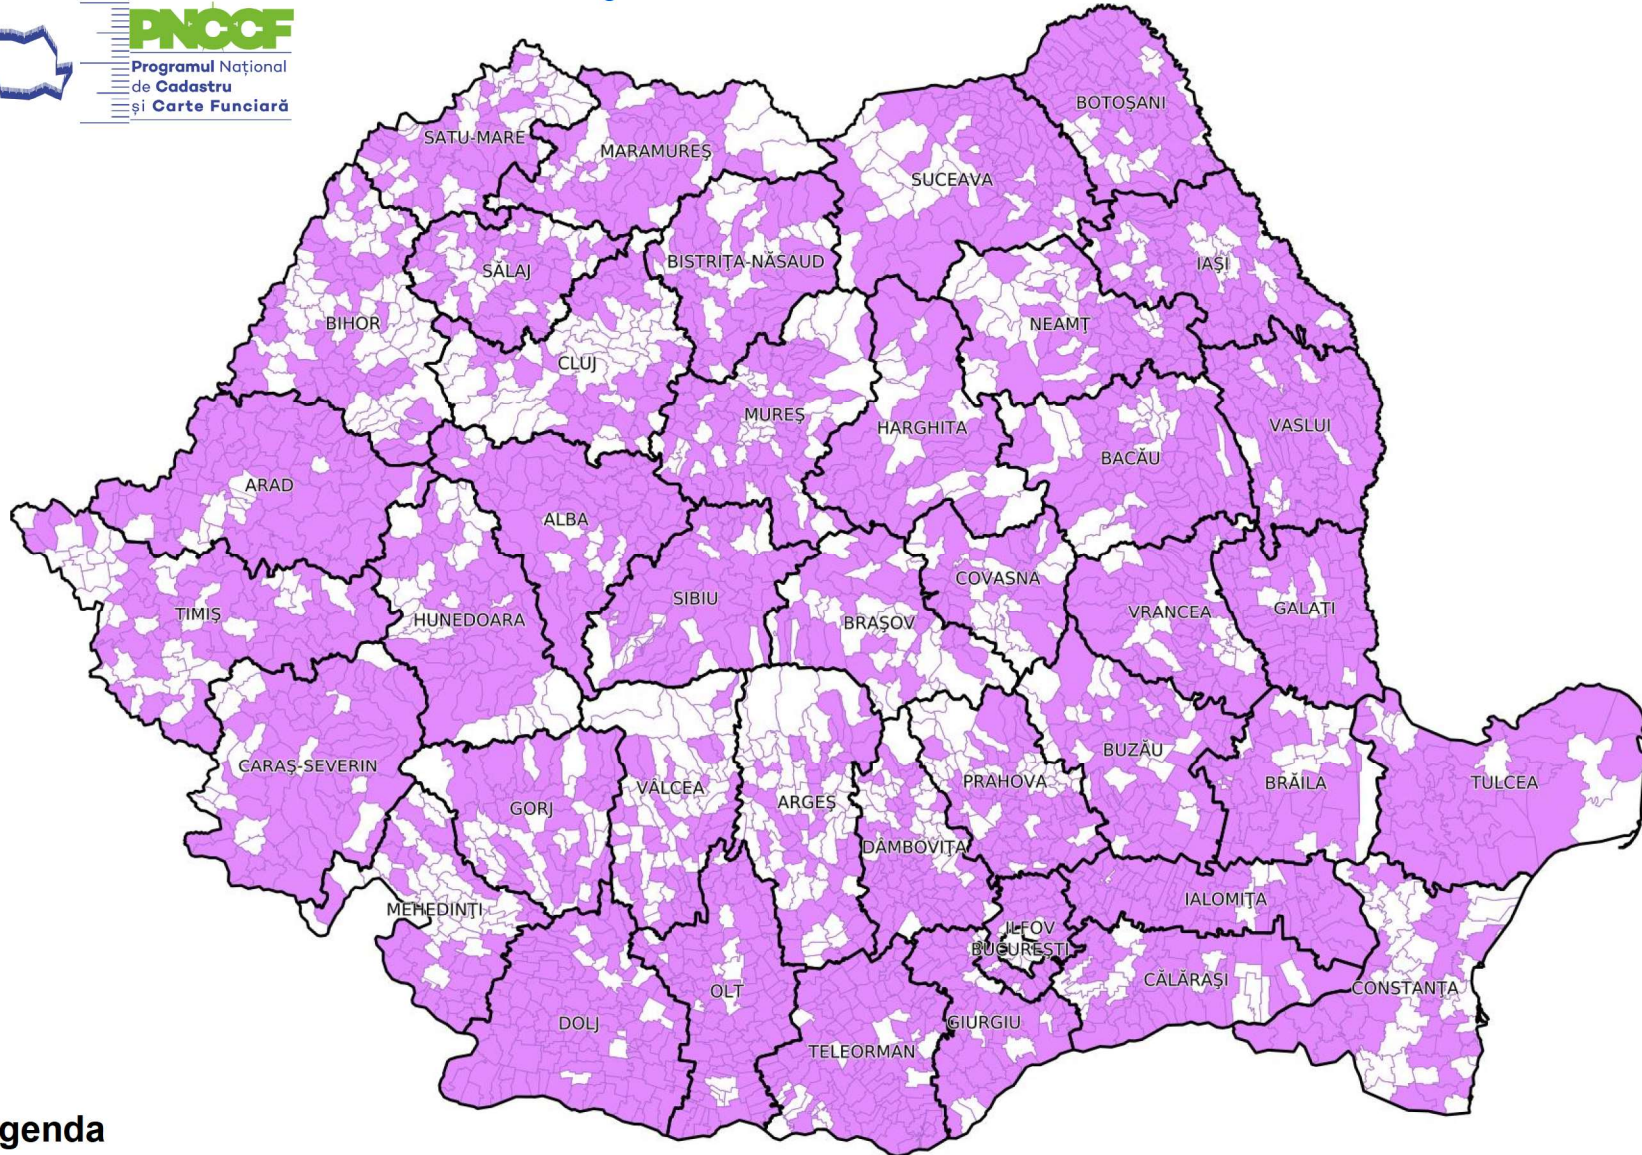

# Stadiul PNCCF la 31-03-2024

- Lucrări de înregistrare sistematică a imobilelor în derulare la nivel de sector cadastral -

## Legenda

UAT-uri cu lucrări de înregistrare sistematică în derulare pe sectoare cadastrale (1,775)

Sectoare cadastrale finalizate: 25,763 cu suprafața de 3,753,648 ha

Sectoare cadastrale în lucru: 20,678 cu suprafața de 2,107,713 ha